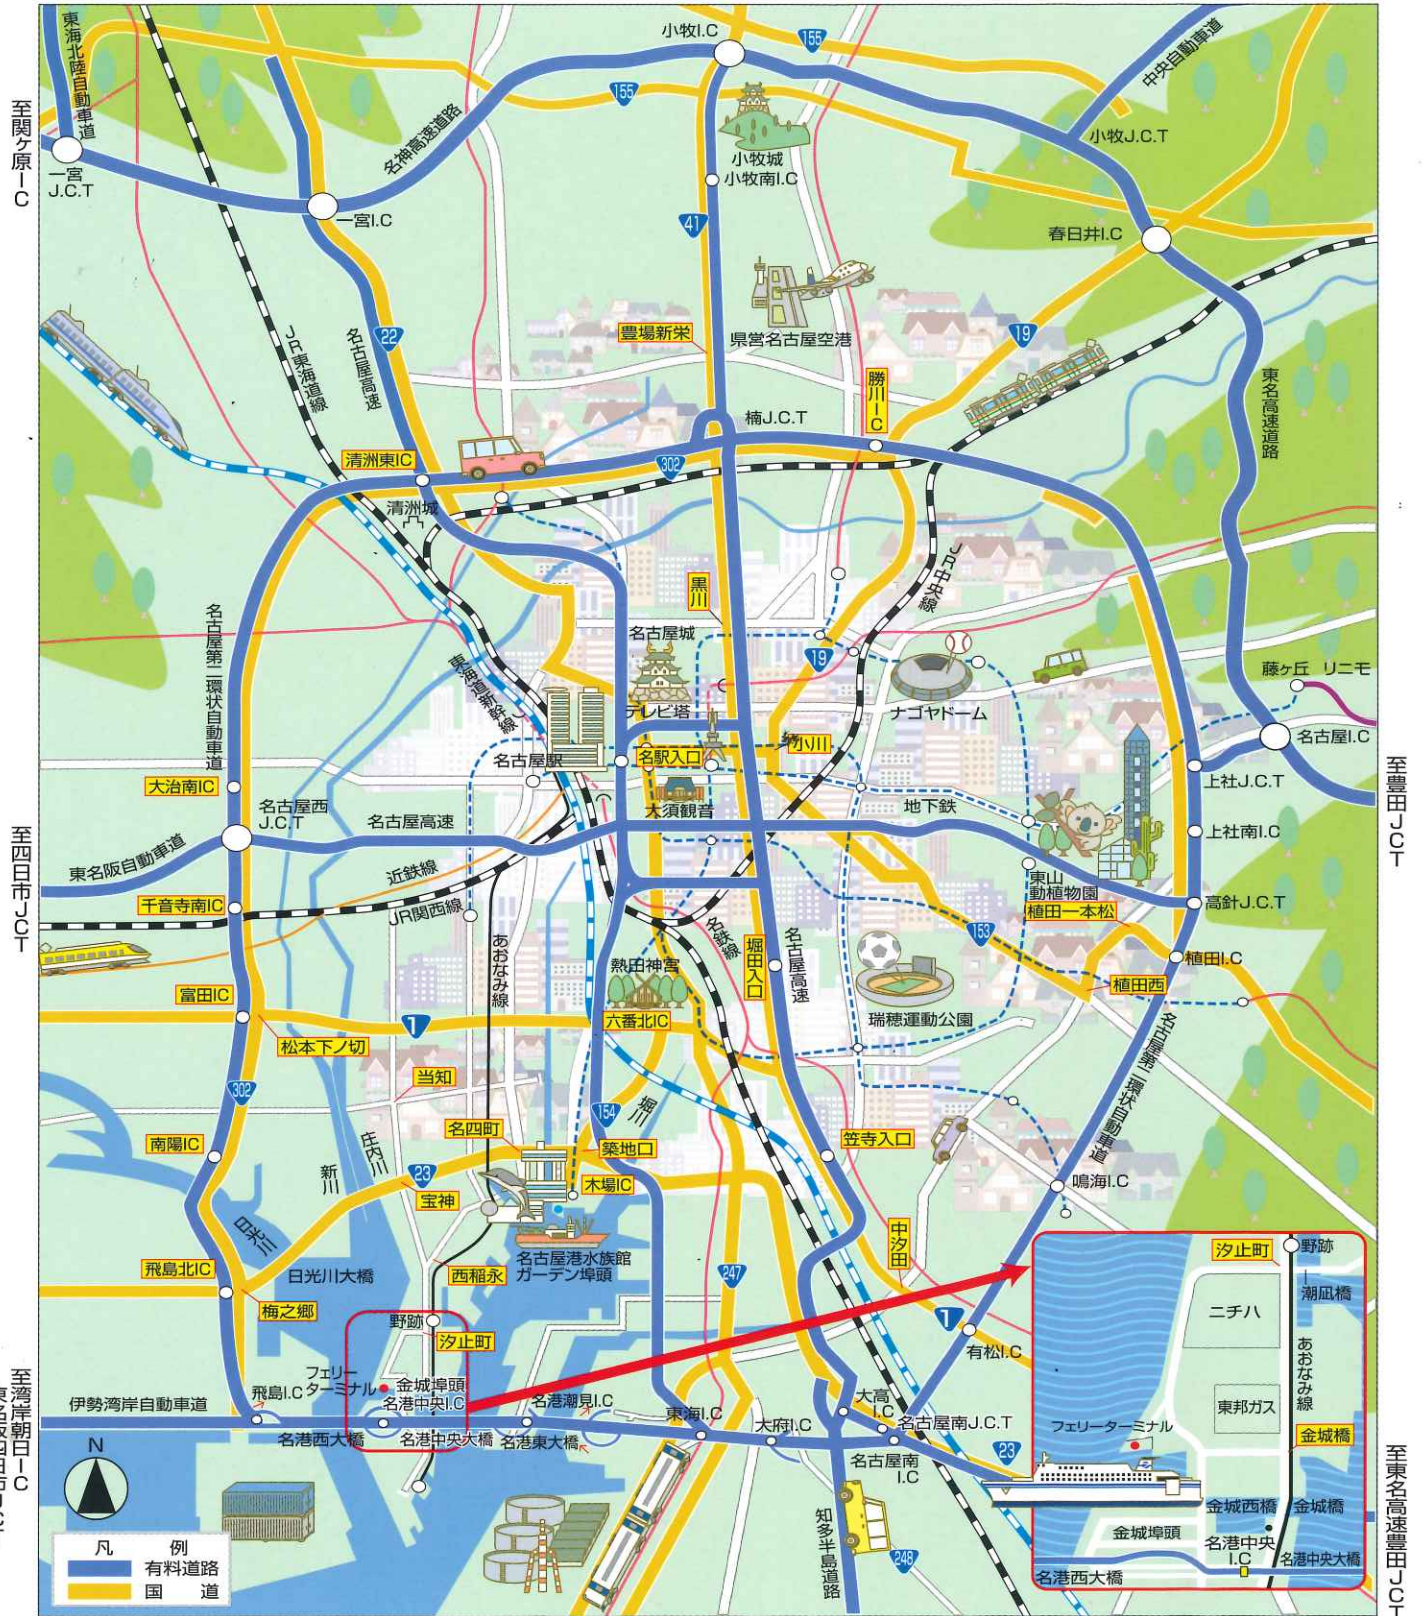

名古屋港

Taiheiyo Ferry

名古屋港営業所 ☎(052)398-1023
〒455-0847 名古屋市港区空見町40番地

至土岐JCT

縮尺 1:79,000 0 0.5 1 2

至常滑・知多 中部国際空港 至知多 至知多

交通のご案内

◆交通機関利用の場合

- ①連絡バス(名鉄バス) 名鉄バスセンター(4階22番のりば) 17:20分発 → 直行バス → 17:55分フェリーふ頭着
- ②あおなみ線・市バス 名古屋駅 → 20分 あおなみ線 → 野跡駅(フェリーふ頭行き) → 約7分 市バス → フェリーふ頭
- ③地下鉄・市バス 名古屋駅 → 4分 地下鉄東山線 → 栄駅 → 16分 地下鉄名城線・名港線 → 築地口駅(3番出口・フェリーふ頭行き) → 約20分 市バス → フェリーふ頭

◆自動車利用の場合(一例)

- 各地 → 伊勢湾岸自動車道 → 名港中央I.C. → 約3分 一般道 → フェリーターミナル
- 東京方面から → 東名高速道路 → 豊田JCT → 伊勢湾岸自動車道 → 名港中央I.C. → 約3分 一般道 → フェリーターミナル
- 大阪方面から → 名神高速道路 → 草津JCT → 新名神高速道路 → 亀山JCT → 東名阪自動車道 → 四日市JCT → 伊勢湾岸自動車道 → 名港中央I.C. → 約3分 一般道 → フェリーターミナル

※交通事情により所要時間が変わる場合がありますので、余裕をもってお出かけください。