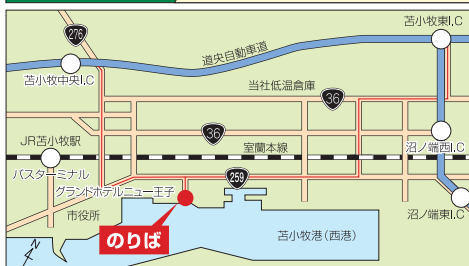

運航日程表

2023年8月~11月

■ B期間
■ C期間

船名 苫↔仙↔名 いしかり K:きそ 苫↔仙 T:きたかみ

8月	行先	1	2	3	4	5	6	7	8	9	10	11	12	13	14	15	16	17	18	19	20	21	22	23	24	25	26	27	28	29	30	31
		火	水	木	金	土	日	月	火	水	木	金	土	日	月	火	水	木	金	土	日	月	火	水	木	金	土	日	月	火	水	木
苫小牧発	名古屋行		I		K		I		K		I		K		I		K		I		K		I		K		I		K		I	
	仙台行	T	I	T	K	T	I	T	K	T	I	T	K	T	I	T	K	T	I	T	K	T	I	T	K	T	I	T	K	T	I	T
仙台発	苫小牧行	I	T	K	T	I	T	K	T	I	T	K	T	I	T	K	T	I	T	K	T	I	T	K	T	I	T	K	T	I	T	K
	名古屋行	K	I		K	I		K	I		K	I		K	I		K	I		K	I		K	I		K	I		K	I		K
名古屋発	苫小牧・仙台行		K		I		K		I		K		I		K		I		K		I		K		I		K		I		K	

9月	行先	1	2	3	4	5	6	7	8	9	10	11	12	13	14	15	16	17	18	19	20	21	22	23	24	25	26	27	28	29	30	
		金	土	日	月	火	水	木	金	土	日	月	火	水	木	金	土	日	月	火	水	木	金	土	日	月	火	水	木	金	土	
苫小牧発	名古屋行	K		I		K		I		K		I		K		I		K		I		K		I		K		I		K		
	仙台行	K	T	I	T	K	T	I	T	K	T	I	T	K	T	I	T	K	T	I	T	K	T	I	T	K	T	I	T	K	T	
仙台発	苫小牧行	T	I	T	K	T	I	T	K	T	I	T	K	T	I	T	K	T	I	T	K	T	I	T	K	T	I	T	K	T	I	T
	名古屋行		K		I		K		I		K		I		K		I		K		I		K		I		K		I		K	
名古屋発	苫小牧・仙台行	I		K		I		K		I		K		I		K		I		K		I		K		I		K		I		

10月	行先	1	2	3	4	5	6	7	8	9	10	11	12	13	14	15	16	17	18	19	20	21	22	23	24	25	26	27	28	29	30	31
		日	月	火	水	木	金	土	日	月	火	水	木	金	土	日	月	火	水	木	金	土	日	月	火	水	木	金	土	日	月	火
苫小牧発	名古屋行	I		K		I		K		I		K		I		K		I		K		I		K		I		K		I		K
	仙台行	I	T	K	T	I	T	K	T	I	T	K	T	I	T	K	T	I	T	K	T	I	T	K	T	I	T	K	T	I	T	K
仙台発	苫小牧行	T	K	T	I	T	K	T	I	T	K	T	I	T	K	T	I	T	K	T	I	T	K	T	I	T	K	T	I	T	K	T
	名古屋行		I		K		I		K		I		K		I		K		I		K		I		K		I		K		I	
名古屋発	苫小牧・仙台行	K		I		K		I		K		I		K		I		K		I		K		I		K		I		K		

11月	行先	1	2	3	4	5	6	7	8	9	10	11	12	13	14	15	16	17	18	19	20	21	22	23	24	25	26	27	28	29	30	
		水	木	金	土	日	月	火	水	木	金	土	日	月	火	水	木	金	土	日	月	火	水	木	金	土	日	月	火	水	木	
苫小牧発	名古屋行		I		K		I		K		I		K		I		K		I		K		I		K		I		K		I	
	仙台行	T	I	T	K	T	I	T	K	T	I	T	K	T	I	T	K	T	I	T	K	T	I	T	K	T	I	T	K	T	I	T
仙台発	苫小牧行	I	T	K	T	I	T	K	T	I	T	K	T	I	T	K	T	I	T	K	T	I	T	K	T	I	T	K	T	I	T	K
	名古屋行	K	I		K	I		K	I		K	I		K	I		K	I		K	I		K	I		K	I		K	I		K
名古屋発	苫小牧・仙台行		K		I		K		I		K		I		K		I		K		I		K		I		K		I		K	

<天候・その他の理由で、やむをえずダイヤ・配船を変更することがあります>

交通・のりば案内

苫小牧港(西港) TEL(0144)34-5185