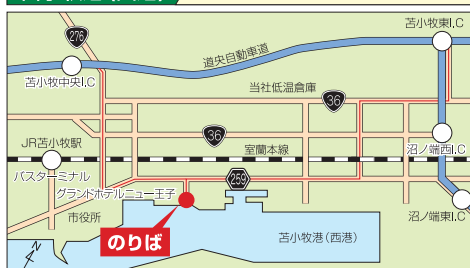

運航日程表

2025年4月~7月

□ A期間 □ B期間

船名 苫↔仙↔名 いしかり K:きそ 苫↔仙 T:きたかみ

4月	行先	1	2	3	4	5	6	7	8	9	10	11	12	13	14	15	16	17	18	19	20	21	22	23	24	25	26	27	28	29	30
		火	水	木	金	土	日	月	火	水	木	金	土	日	月	火	水	木	金	土	日	月	火	水	木	金	土	日	月	火	水
苫小牧発	名古屋行		K			K			K			K			K			K			K			K			K			K	
	仙台行	T	K	T		T	K	T		T	K	T		T	K	T		T	K	T		T	K	T		T	K	T		T	K
仙台発	苫小牧行	K	T		T	K	T		T	K	T		T	K	T		T	K	T		T	K	T		T	K	T		T	K	T
	名古屋行			K			K			K			K			K			K			K			K			K			K
名古屋発	苫小牧・仙台行			K			K			K			K			K			K			K			K			K			K

5月	行先	1	2	3	4	5	6	7	8	9	10	11	12	13	14	15	16	17	18	19	20	21	22	23	24	25	26	27	28	29	30	31	
		木	金	土	日	月	火	水	木	金	土	日	月	火	水	木	金	土	日	月	火	水	木	金	土	日	月	火	水	木	金	土	
苫小牧発	名古屋行				K			K			K			K			K			K			K			K			K			K	
	仙台行	T		T	K	T		T	K	T		T	K	T		T	K	T		T	K	T		T	K	T		T	K	T		T	K
仙台発	苫小牧行		T	K	T		T	K	T		T	K	T		T	K	T		T	K	T		T	K	T		T	K	T		T	K	
	名古屋行	K				K			K			K			K			K			K			K			K			K			K
名古屋発	苫小牧・仙台行		K			K			K			K			K			K			K			K			K			K			K

6月	行先	1	2	3	4	5	6	7	8	9	10	11	12	13	14	15	16	17	18	19	20	21	22	23	24	25	26	27	28	29	30			
		日	月	火	水	木	金	土	日	月	火	水	木	金	土	日	月	火	水	木	金	土	日	月	火	水	木	金	土	日	月			
苫小牧発	名古屋行	K				K			K			K			K			K			K			K			K			K			K	
	仙台行	K	T		T	K	T		T	K	T		T	K	T		T	K	T		T	K	T		T	K	T		T	K	T		T	K
仙台発	苫小牧行	T		T	K	T		T	K	T		T	K	T		T	K	T		T	K	T		T	K	T		T	K	T		T	K	
	名古屋行		K			K			K			K			K			K			K			K			K			K			K	
名古屋発	苫小牧・仙台行			K			K			K			K			K			K			K			K			K			K			K

7月	行先	1	2	3	4	5	6	7	8	9	10	11	12	13	14	15	16	17	18	19	20	21	22	23	24	25	26	27	28	29	30	31			
		火	水	木	金	土	日	月	火	水	木	金	土	日	月	火	水	木	金	土	日	月	火	水	木	金	土	日	月	火	水	木			
苫小牧発	名古屋行			K			K			K			K			K			K			K			K			K			K			K	
	仙台行		T	K	T		T	K	T		T	K	T		T	K	T		T	K	T		T	K	T		T	K	T		T	K	T		
仙台発	苫小牧行	T	K	T		T	K	T		T	K	T		T	K	T		T	K	T		T	K	T		T	K	T		T	K	T			
	名古屋行			K			K			K			K			K			K			K			K			K			K			K	
名古屋発	苫小牧・仙台行	K			K			K			K			K			K			K			K			K			K			K			K

<天候・その他の理由で、やむをえずダイヤ・配船を変更することがあります>

交通・のりば案内

苫小牧港(西港) TEL(0144)34-5185