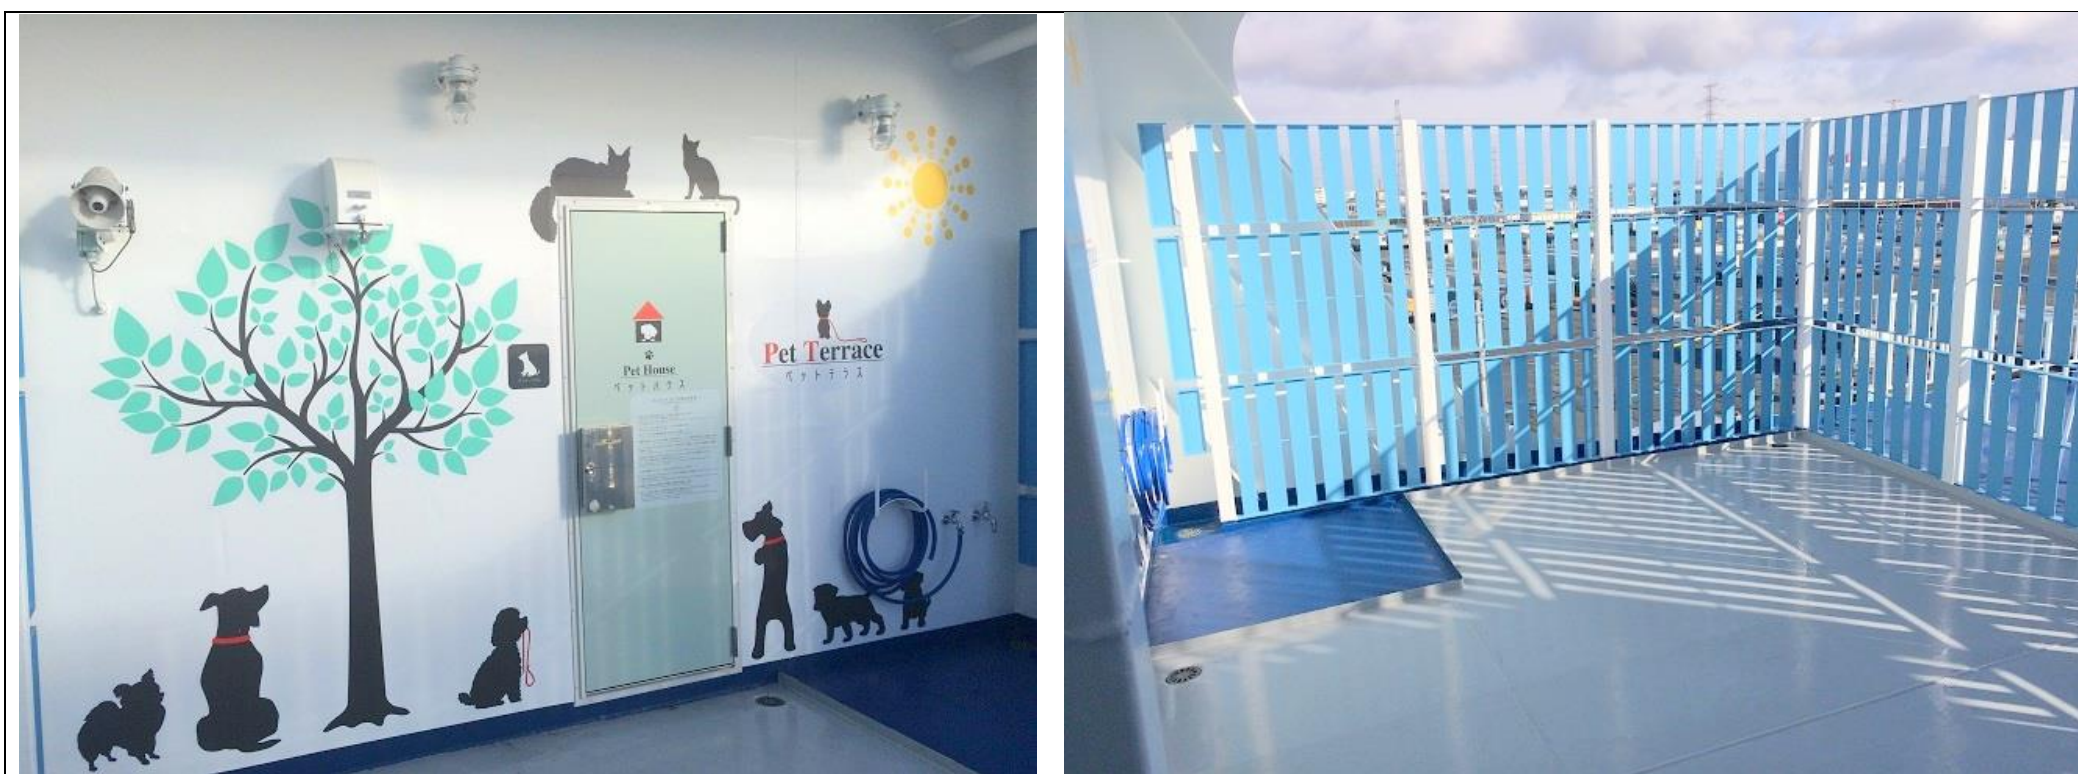

## ■きたかみ ペットテラス

・「きたかみ」には、ペットハウスに隣接して外側デッキ面にペットのお世話が可能なペットテラスを設置しています。

・水洗い場も併設しています。

・屋根がありませんので、天候や海象状況によってはご利用いただけない場合があります。