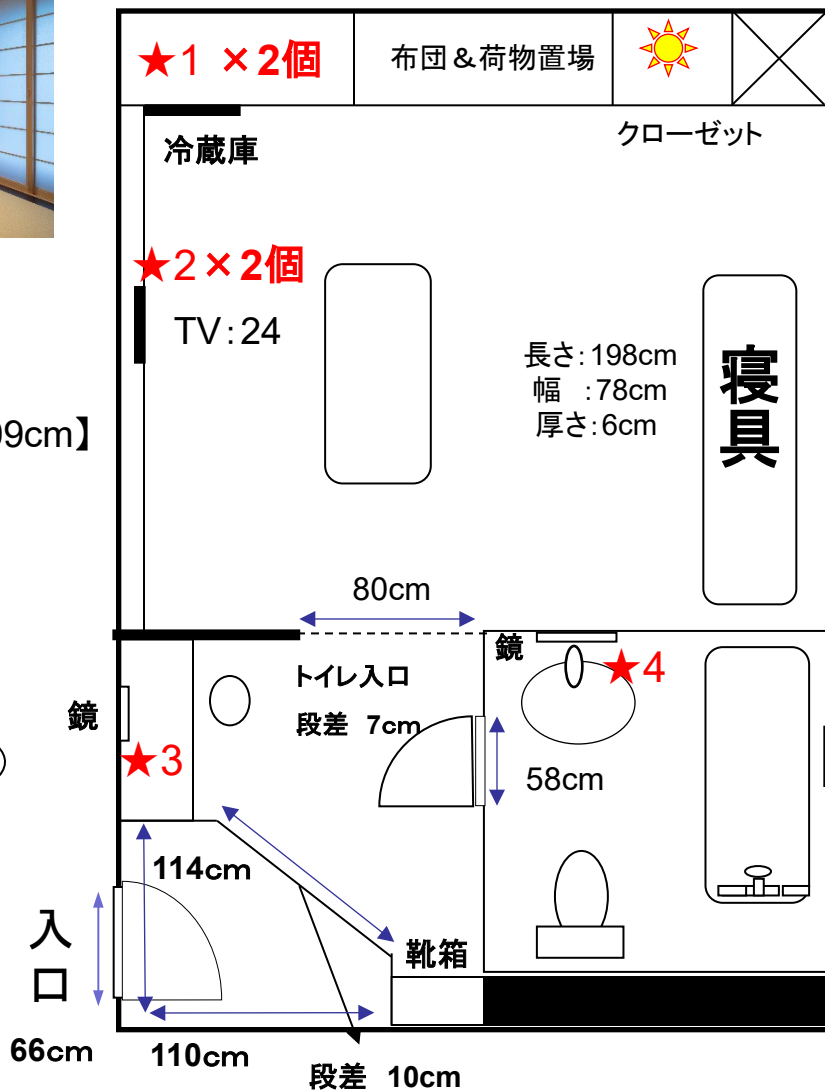

特等(和)

☀️ 救命胴衣保管場所

机【縦60cm × 横109cm】

段差10cm

靴脱ぎ場

棚【縦48cm × 横63cm】

窓【縦149cm × 横102cm】

バスhtubから床の高さ【63cm】
バスhtubの大きさ
【縦46cm × 横132cm × 深さ50cm】

窓【縦80cm × 横58cm】

★: コンセント

コンセント位置

★1 (×2個)

★2
(×2個)

★3