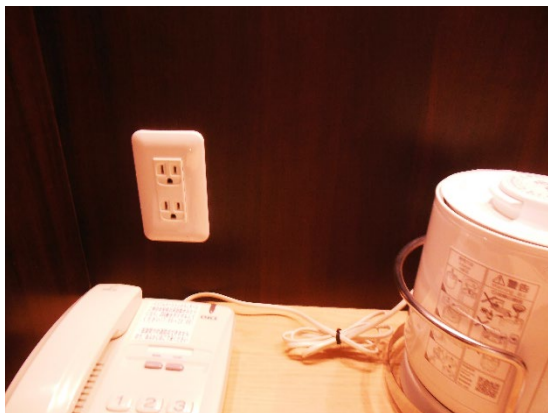

コンセント位置

★1 (×2個)