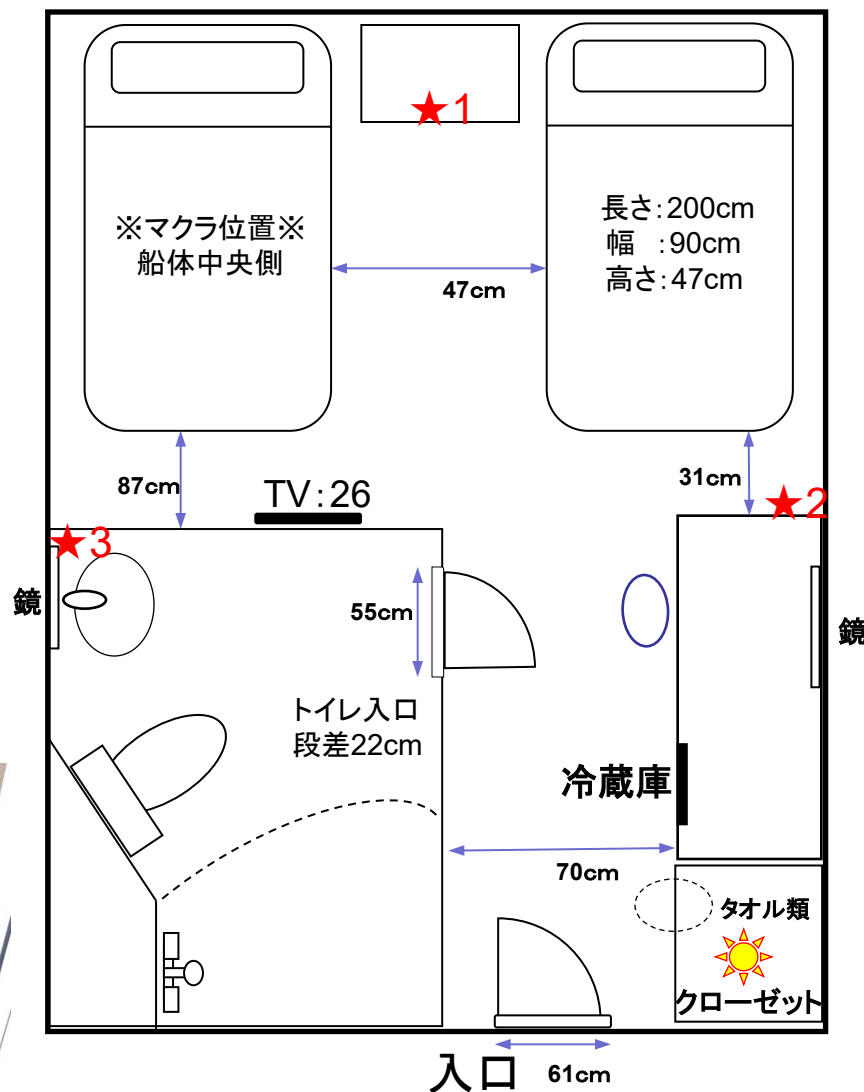

1等(洋)

☀️ 救命胴衣保管場所

★:コンセント

コンセント位置

★1

★2

★3