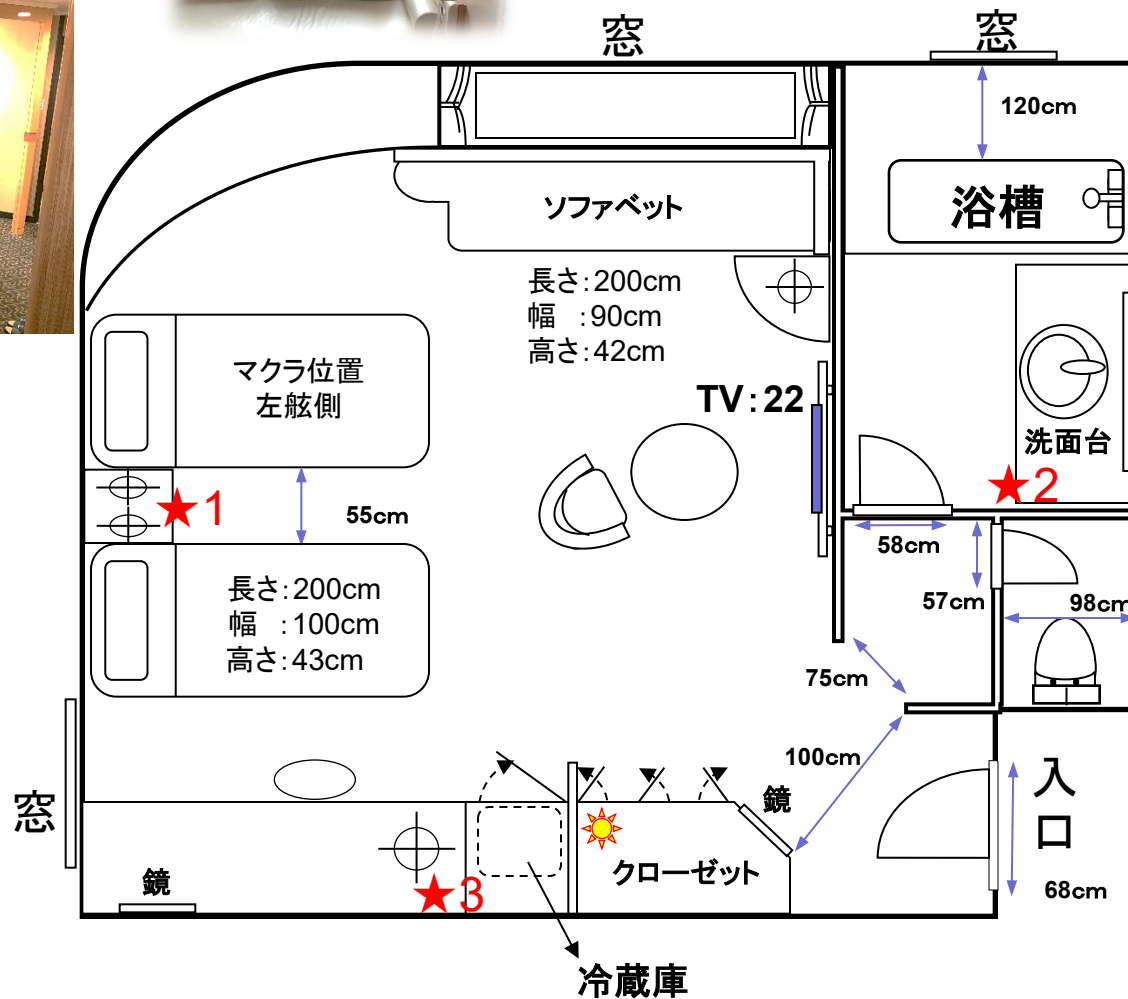

スイート

☀️ 救命胴衣保管場所

※浴室にタオル類あり

電源 カードキー差込式

★: コンセント

コンセント位置

★1

★2