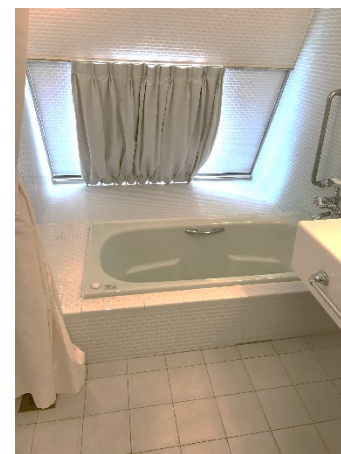

スイート

☀️ 救命胴衣保管場所

※浴室にタオル類あり

電源 カードキー差込式

★: コンセント

コンセント位置

★1

★2