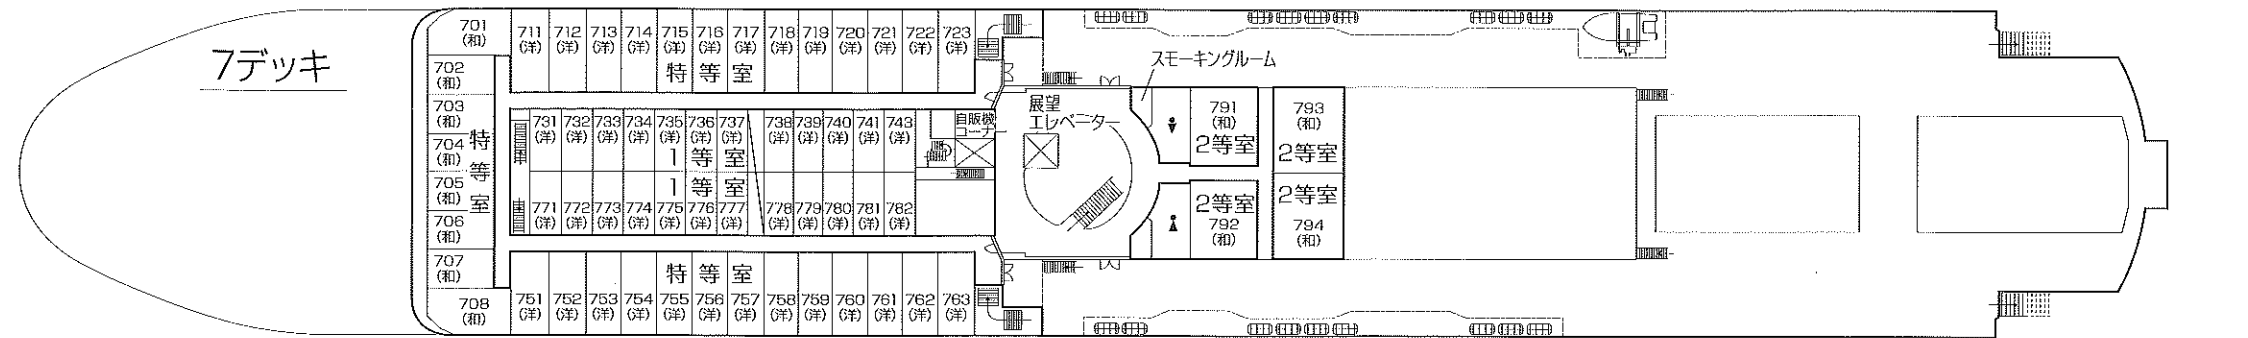

「いしかり」船内案内図

「いしかり」の概要

全長	199.9メートル
幅	27メートル
総トン数	15,762トン
最大速度	26.50ノット
主機(最大出力)	JFE16PC2-6B 12,000kW(16,320馬力)×2基
旅客定員	777名
ロイヤルスイート	1室 3名
スイート	1室 3名
セミスイート	2室 6名
特等室	63室 193名
1等室	80室 220名
S寝台	100名
B寝台	124名
2等和室	68名
ドライバー室	60名
車両積載台数	12mトラック 184台
乗用車	100台
エレベーター	4基