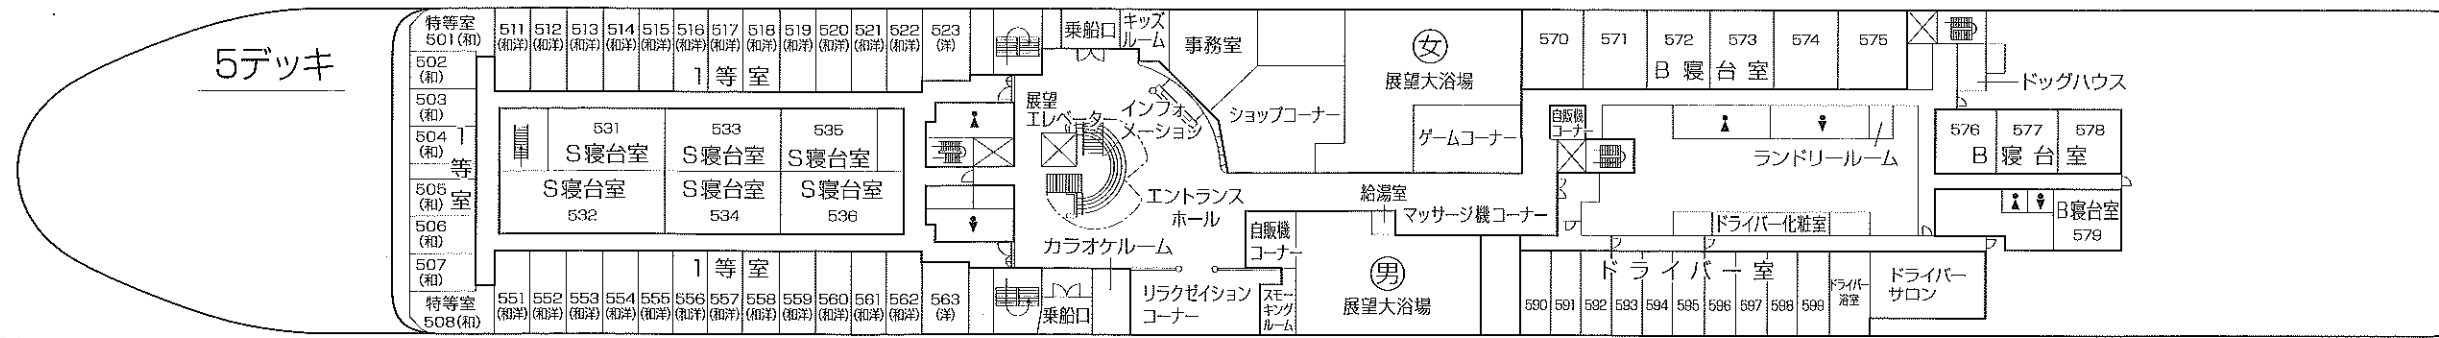

「いしかり」船内案内図

「いしかり」の概要

全長	199.9メートル
幅	27メートル
総トン数	15,762トン
最大速度	26.50ノット
主機(最大出力)	JFE16PC2-6B 12,000kW(16,320馬力)×2基
旅客定員	777名
ロイヤルスイート	1室 3名
スイート	1室 3名
セミスイート	2室 6名
特等室	63室 193名
1等室	80室 220名
S寝台	100名
B寝台	124名
2等和室	68名
ドライバー室	60名
車両積載台数	12mトラック 184台
乗用車	100台
エレベーター	4基