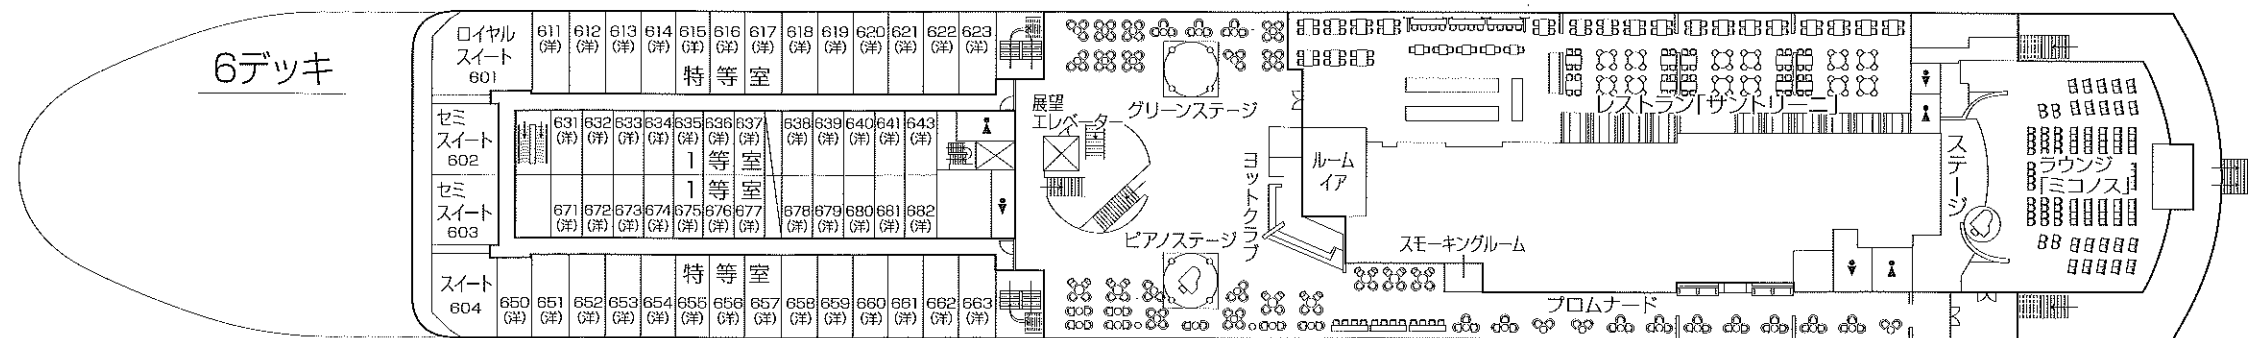

「いしかり」船内案内図

「いしかり」の概要

全長	199.9メートル
幅	27メートル
総トン数	15,762トン
最大速度	26.50ノット
主機(最大出力)	JFE16PC2-6B 12,000kW(16,320馬力)×2基
旅客定員	777名
ロイヤルスイート	1室 3名
スイート	1室 3名
セミスイート	2室 6名
特等室	63室 193名
1等室	80室 220名
S寝台	100名
B寝台	124名
2等和室	68名
ドライバー室	60名
車両積載台数	12mトラック 184台
乗用車	100台
エレベーター	4基