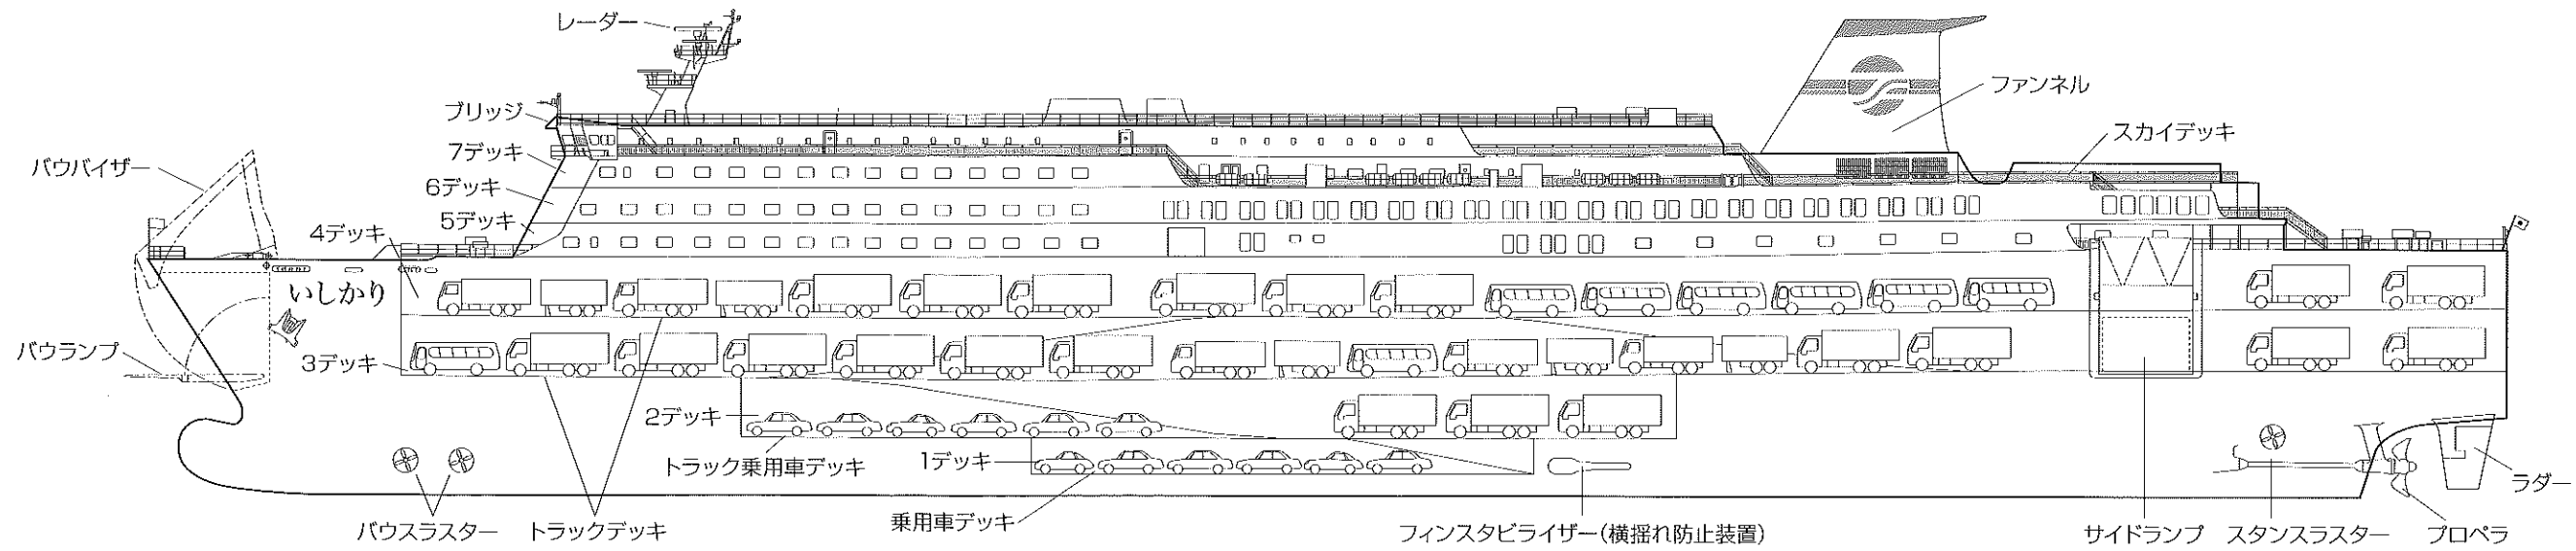

「いしかり」船内案内図

「いしかり」の概要

全長	199.9メートル
幅	27メートル
総トン数	15,762トン
最大速度	26.50ノット
主機(最大出力)	JFE16PC2-6B 12,000kW(16,320馬力)×2基
旅客定員	777名
ロイヤルスイート	1室 3名
スイート	1室 3名
セミスイート	2室 6名
特等室	63室 193名
1等室	80室 220名
S寝台	100名
B寝台	124名
2等和室	68名
ドライバー室	60名
車両積載台数	12mトラック 184台
乗用車	100台
エレベーター	4基